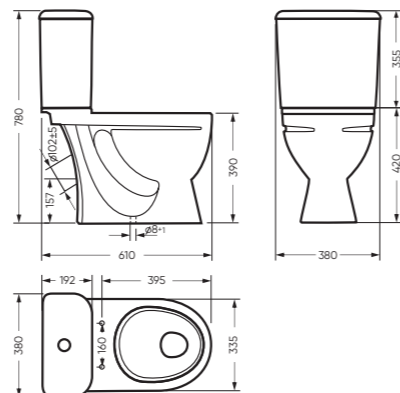

УНИТАЗ-КОМПАКТ

СТАНДАРТ 380 x 780 x 610

Комплектация: унитаз, бачок, сиденье,
арматура, крепления
Ободковая чаша: да
Функция антисплеск: да
Объем бачка: 7,0 л
Вес в упаковке: 32,35 кг STD
33,28 кг CMF

микрелифт

STD WC.CC/Standart/1-P/WHT.G

CMF WC.CC/Standart/2-DM/WHT.G

CMF