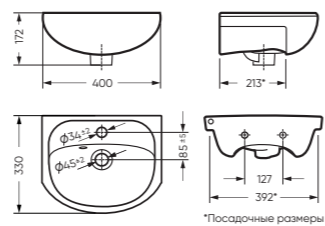

## УМЫВАЛЬНИК

МАНГО 40 400 x 172 x 330

Комплектация: умывальник,  
кольцо перелива  
Тип: мебельный умывальник  
Способ монтажа: тумба  
Вес в упаковке: 7,64 кг

WB.FN/Mango/40-C/WHT.G

Унитаз-компакт СТАНДАРТ | Умывальник МАНГО 40 | Тумба МАНГО-02 (стр. 86)  
Керамогранит graso.ru