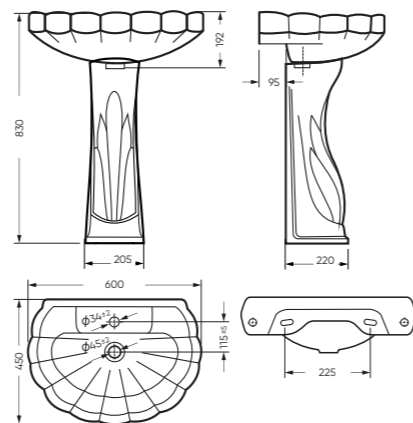

## УМЫВАЛЬНИК

РОМАШКА

600 x 192 x 450 умывальник  
205 x 670 x 220 пьедестал

Комплектация: умывальник  
Тип: пьедестальный умывальник  
Способ монтажа: пьедестал, кронштейн  
Вес умывальника в упаковке: 14,26 кг  
Вес пьедестала в упаковке: 6,36 кг