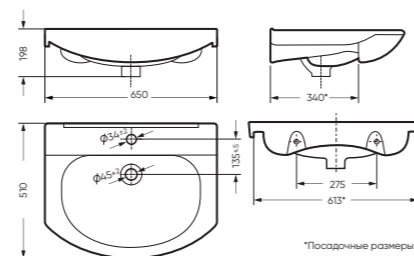

УМЫВАЛЬНИК

ЛАГУНА 65 650 x 198 x 510

Комплектация: умывальник,
кольцо перелива
Тип: мебельный умывальник
Способ монтажа: тумба
Вес в упаковке: 16,63 кг

WB.FN/Laguna/65-C/WHT.G