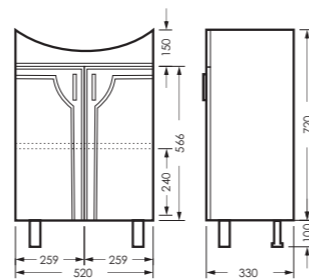

ИДЕАЛ

комплект мебели

зеркало ИДЕАЛ-01
520 x 800 x 176

IDLSAMR56019W1

тумба ИДЕАЛ
520 x 820 x 330

IDLSACW56013F1

ПОСТАВКА:
в собранном виде

умывальник
РЕАЛ 56

WB.FN/Real/56-C/WHT.G