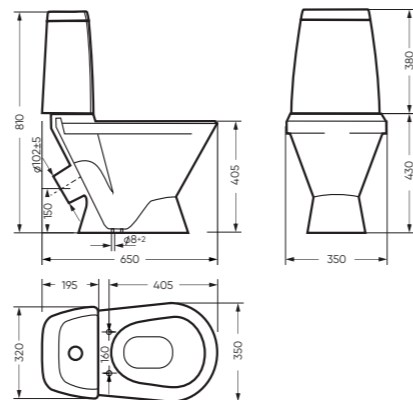

УНИТАЗ-КОМПАКТ

КАМА 350 x 810 x 650

Комплектация: унитаз, бачок, сиденье,
арматура, крепления
Ободковая чаша: да
Функция антисплеск: нет
Объем бачка: 6,5 л
Вес в упаковке: 30,25 кг STD
31,21 кг CMF

микррелиф

STD WC.CC/Kama/1-P/WHT.G

CMF WC.CC/Kama/2-TM/WHT.G

CMF