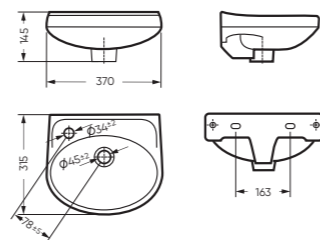

## УМЫВАЛЬНИК

ЛАДА 370 x 145 x 315

Комплектация: умывальник,  
кольцо перелива  
Тип: мини-умывальник  
Способ монтажа: к стене  
Вес в упаковке: 6,11 кг

WB.FN/Lada/37-L/WHT.G

Унитаз-компакт ЛАДА | Мини-умывальник ЛАДА  
Керамогранит graso.ru