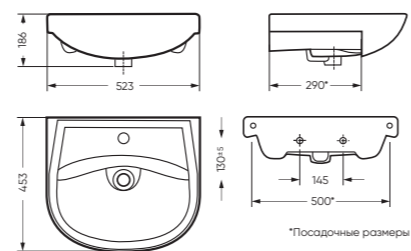

## УМЫВАЛЬНИК

АТТИКА 50 523 x 186 x 453

Комплектация: умывальник,  
кольцо перелива  
Тип: мебельный умывальник  
Способ монтажа: тумба  
Вес в упаковке: 12,99 кг

WB.FN/Attica/50-C/WHT.G

Унитаз-компакт АТТИКА | Умывальник АТТИКА 50 | Тумба АТТИКА двусторчатая (стр. 87)  
Керамогранит graso.ru