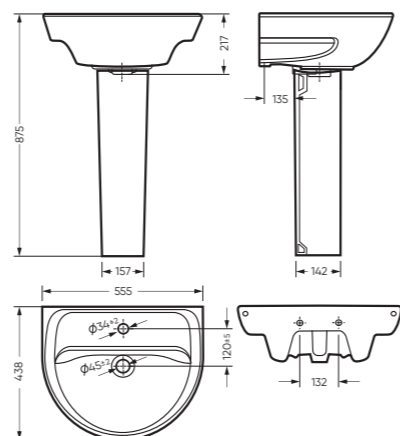

УМЫВАЛЬНИК

ЭТАЛОН 55

555 x 217 x 438 умывальник
186 x 690 x 168 пьедестал

Комплектация: умывальник,
кольцо перелива
Тип: пьедестальный умывальник
Способ монтажа: пьедестал
Вес умывальника в упаковке: 15,48 кг
Вес пьедестала в упаковке: 9,16 кг

WB.PD/Etalon/55-C/WHT.G УМЫВАЛЬНИК

PD.FS/Samarsky/N/WHT.G ПЬЕДЕСТАЛ