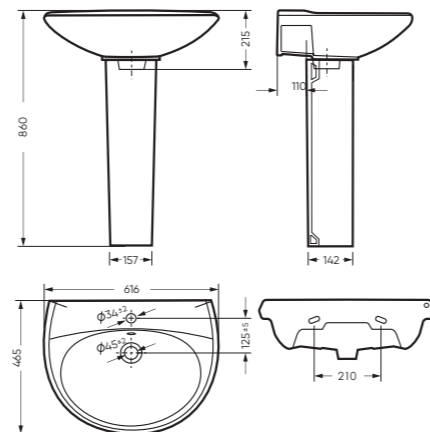

# ВИКТОРИЯ

коллекция

Сбалансированные формы отличают дизайн коллекции ВИКТОРИЯ. Округлые линии бачка унитаза-компакта поддерживаются плавными линиями чаши умывальника. Умывальник ВИКТОРИЯ располагается на пьедестале, имеет базовый размер 60 сантиметров и функциональную широкую полочку, на которой можно расставить ванные принадлежности.

## УНИТАЗ-КОМПАКТ

ВИКТОРИЯ 340 x 790 x 623

Комплектация: унитаз, бачок, сиденье,  
арматура, крепления  
Ободковая чаша: да  
Функция антисплеск: нет  
Объем бачка: 6,0 л  
Вес в упаковке: 29,98 кг

STD WC.CC/Victoria/1-P/WHT.G

## УМЫВАЛЬНИК

ВИКТОРИЯ

616 x 215 x 465 умывальник  
186 x 690 x 168 пьедестал

Комплектация: умывальник,  
кольцо перелива  
Тип: пьедестальный умывальник  
Способ монтажа: пьедестал  
Вес умывальника в упаковке: 13,23 кг  
Вес пьедестала в упаковке: 9,16 кг