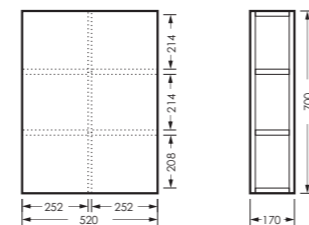

ЛИДЕР

комплект мебели

зеркало ЛИДЕР 01
520 x 700 x 170

LDRSAMR56018W1

тумба ЛИДЕР 01
520 x 450 x 326

LDRSACW56011W1

ПОСТАВКА:
в собранном виде

умывальник
РЕАЛ 56

WB.FN/Real/56-C/WHT.G

Умывальник РЕАЛ 56 | Зеркало ЛИДЕР 01 | Тумба ЛИДЕР 01
Керамогранит graso.ru