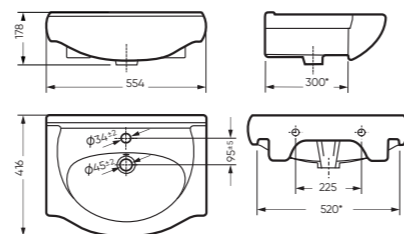

## УМЫВАЛЬНИК

ВЕГА 55 554 x 178 x 416

Комплектация: умывальник,  
кольцо перелива  
Тип: мебельный умывальник  
Способ монтажа: тумба  
Вес в упаковке: 14,00 кг

\*Посадочные размеры

WB.FN/Vega/55-C/WHT.G

Безободковый унитаз-компакт МАРС | Умывальник ВЕГА 55 | Тумба клас ВЕГА (стр. 88) | Зеркало ВЕГА-02 (стр. 86)  
Керамогранит [grasaro.ru](http://grasaro.ru), [kerranova.ru](http://kerranova.ru)