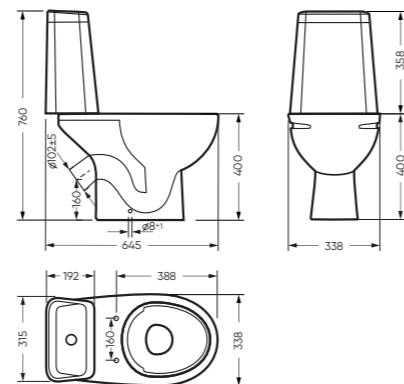

Мебельный умывальник ВЕГА 55 особенно удобен для небольших ванных комнат за счет своего компактного размера, который сочетается с функциональностью. Его особенность – высокие бортики, задерживающие брызги внутри умывальника.

## УНИТАЗ-КОМПАКТ

МАРС безободковый 338 x 760 x 645

Комплектация: унитаз, бачок, сиденье,  
арматура, крепления  
Ободковая чаша: нет  
Функция антисплеск: да  
Объем бачка: 6,2 л  
Вес в упаковке: 30,88 кг