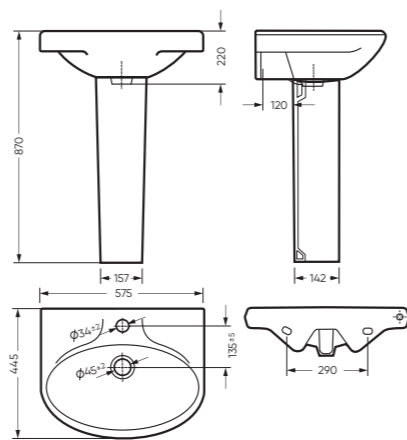

УМЫВАЛЬНИК

САМАРСКИЙ

575 x 220 x 445 умывальник
186 x 690 x 168 пьедестал

Комплектация: умывальник, кольцо перелива
Тип: пьедестальный умывальник
Способ монтажа: пьедестал, кронштейн
Вес умывальника в упаковке: 15,46 кг
Вес пьедестала в упаковке: 9,16 кг

WB.PD/Samarsky/57-C/WHT.G УМЫВАЛЬНИК

PD.FS/Samarsky/N/WHT.G ПЬЕДЕСТАЛ

БИДЕ

САМАРСКОЕ 350 x 405 x 600

Комплектация: биде
Тип: напольное биде
Способ монтажа: напольный
Вес в упаковке: 16,59 кг