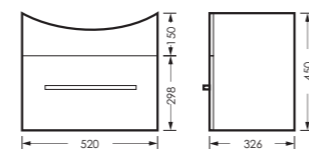

ЛИДЕР

комплект мебели

зеркало ЛИДЕР 01
520 x 700 x 170

LDRSAMR56018W1

тумба ЛИДЕР 01
520 x 450 x 326

LDRSACW56011W1

ПОСТАВКА:
в собранном виде

умывальник
РЕАЛ 56

WB.FN/Real/56-C/WHT.G

Умывальник РЕАЛ 56 | Зеркало ЛИДЕР 01 | Тумба ЛИДЕР 01
Керамогранит graso.ru