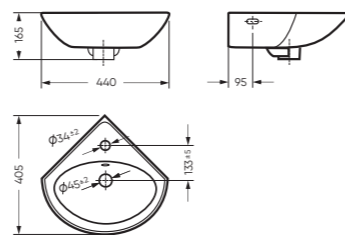

## УМЫВАЛЬНИК

ВЕЕР 440 x 165 x 405

Комплектация: умывальник,  
кольцо перелива

Тип: угловой умывальник

Способ монтажа: к стене

Вес в упаковке: 6,93 кг

WB.FN/Veer/23-C/WHT.G

Мини-умывальник ВЕЕР  
Керамогранит [grasara.ru](http://grasara.ru)