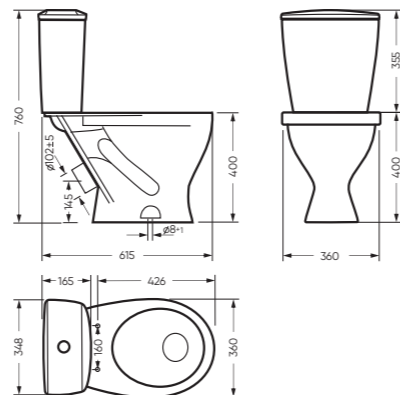

УНИТАЗ-КОМПАКТ

ЭТАЛОН 360 x 760 x 615

Комплектация: унитаз, бачок, сиденье,
арматура, крепления
Ободковая чаша: да
Функция антисплеск: да
Объем бачка: 6,5 л
Вес в упаковке: 28,03 кг STD
29,43 кг CMF

микрелифт

STD WC.CC/Etalon/1-P/WHT.G

CMF WC.CC/Etalon/2-DM/WHT.G

CMF