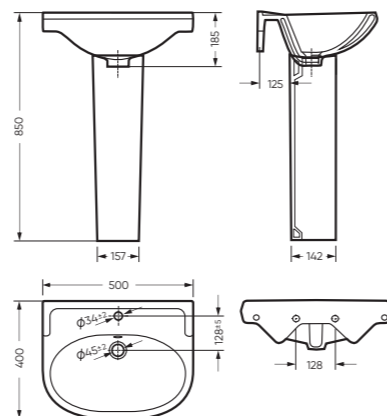

УМЫВАЛЬНИК

КОМФОРТ

500 x 185 x 400 умывальник
186 x 690 x 168 пьедестал

Комплектация: умывальник, кольцо перелива

Тип: умывальник

Способ монтажа: пьедестал, кронштейн

Вес умывальника в упаковке: 10,17 кг

Вес пьедестала в упаковке: 9,16 кг