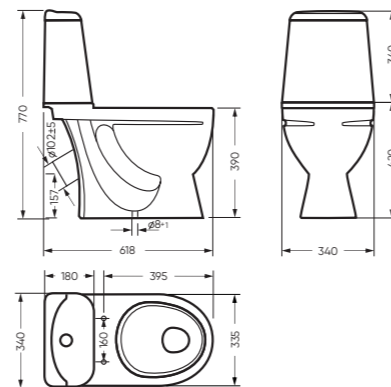

УНИТАЗ-КОМПАКТ

ИДЕАЛ 340 x 770 x 618

Комплектация: унитаз, бачок, сиденье,
арматура, крепления
Ободковая чаша: да
Функция антисплеск: да
Объем бачка: 6,0 л
Вес в упаковке: 30,43 кг STD
31,38 кг CMF

STD WC.CC/Ideal/1-P/WHT.G

CMF WC.CC/Ideal/2-DM/WHT.G