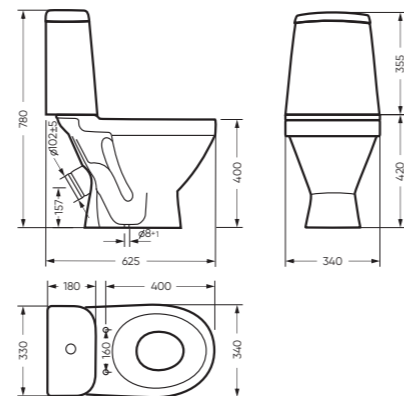

УНИТАЗ-КОМПАКТ

ЛАДА 340 x 780 x 625

Комплектация: унитаз, бачок, сиденье,
арматура, крепления
Ободковая чаша: да
Функция антисплеск: нет
Объем бачка: 6,5 л
Вес в упаковке: 29,66 кг STD
30,59 кг CMF

микрелифт

STD WC.CC/Lada/1-P/WHT.G

CMF WC.CC/Lada/2-DM/WHT.G

CMF

УМЫВАЛЬНИК

ЛАДА 370 x 145 x 315

Комплектация: умывальник,
кольцо перелива
Тип: мини-умывальник
Способ монтажа: к стене
Вес в упаковке: 6,11 кг