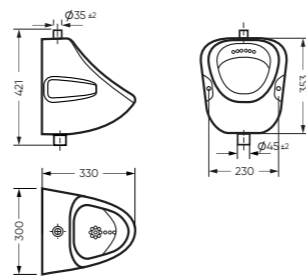

Компактный, но глубокий подвесной писсуар ОРИОН имеет открытое крепление, которое облегчает монтаж. Умывальник КОМФОРТ представлен в базовом размере 50 сантиметров и с возможностью монтажа к стене или на кронштейны. Мини-умывальник ВЕЕР продуман как угловая модель, которая сохраняет все возможное пространство в помещении без ущерба функциональности.

## ПИССУАР

ОРИОН 300 x 421 x 330

Комплектация: писсуар

Тип: писсуар

Способ монтажа: подвесной

Вес в упаковке: 9,96 кг

PS/Orion/Mech/WHT.G

## УМЫВАЛЬНИК

КОМФОРТ

500 x 185 x 400 умывальник  
186 x 690 x 168 пьедестал

Комплектация: умывальник, кольцо перелива

Тип: умывальник

Способ монтажа: пьедестал, кронштейн

Вес умывальника в упаковке: 10,17 кг