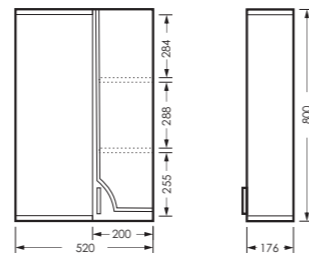

ИДЕАЛ

комплект мебели

зеркало ИДЕАЛ-01
520 x 800 x 176

IDLSAMR56019W1

тумба ИДЕАЛ
520 x 820 x 330

IDLSACW56013F1

ПОСТАВКА:
в собранном виде

умывальник
РЕАЛ 56

WB.FN/Real/56-C/WHT.G